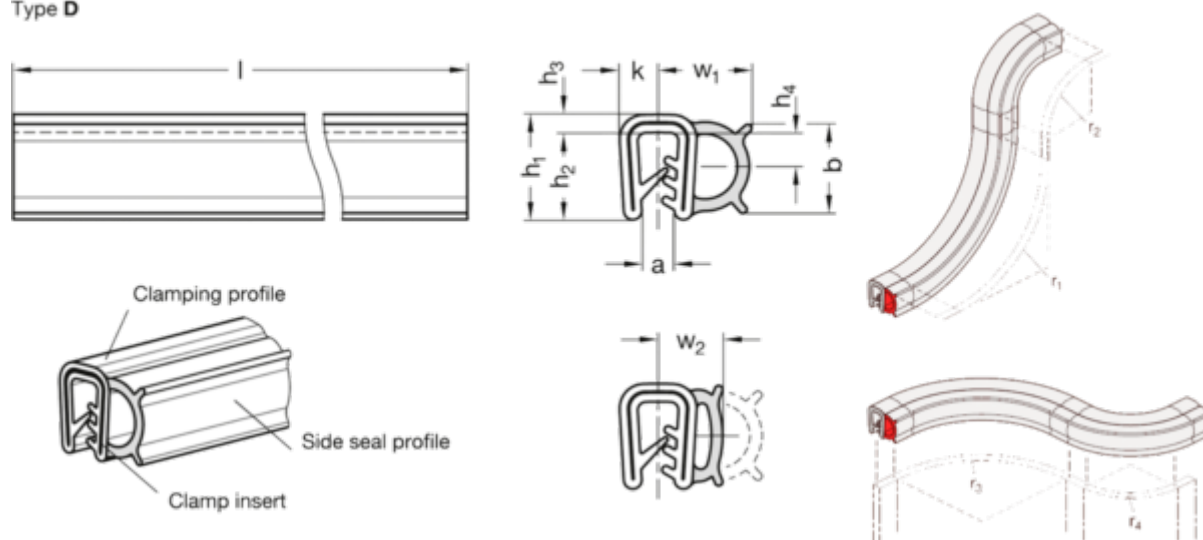

Varenummer: 202180EPDM13D20
 Beskrivelse: E+G tætningsliste GN 2180-EPDM-13-D-20

Mål

Type D

a	= 1 - 3.5	r1	= 40
b	= 11	r2	= 50
h1	= 13	r3	= 100
h2	= 10.75	r4	= 80
h3	= 2.25	Vægt i (g)	= 2800
h4	= 4.5	w1	= 11.25
l (Meter)	= 20	w2 up to 50%	= 8.75
k	= 4.75		